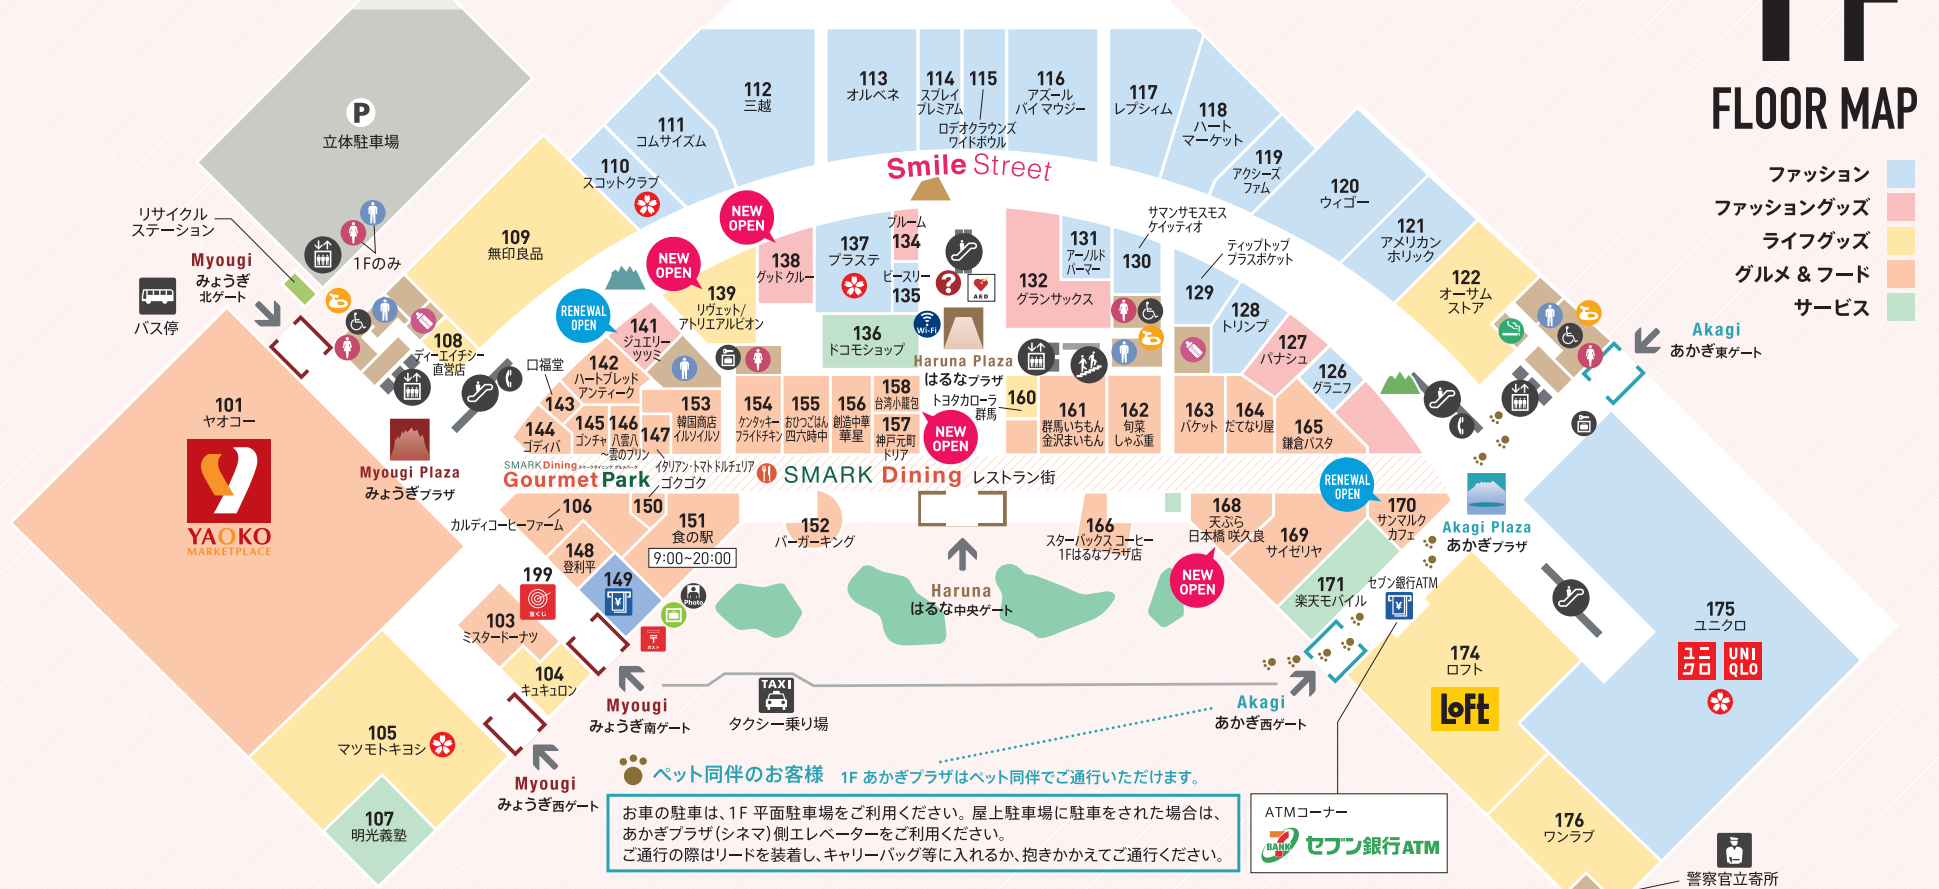

- 男子トイレ
  - 女子トイレ
  - 子ども用便座
  - 多目的トイレ
  - 喫煙ルーム
  - ベビー休憩室
  - インフォメーションカウンター
  - エレベーター
  - エスカレーター
  - 階段
  - 証明写真
  - 公衆電話
  - コインロッカー
  - 宅配便ロッカー
  - Tax-free(免税)
  - 銀行ATM
  - 宝くじチャンスセンター
  - 郵便ポスト
  - AED設置場所
  - コインズ(募金箱)
- 拾得物・遺失物の承り、車椅子・ベビーカーの貸し出し、迷子のお呼び出し

# ファッション & 雑貨 レストランのフロア

# 1F FLOOR MAP

**ペット同伴のお客様** 1F あかぎプラザはペット同伴でご通行いただけます。

お車の駐車は、1F 平面駐車場をご利用ください。屋上駐車場に駐車をされた場合は、あかぎプラザ(シネマ)側エレベーターをご利用ください。ご通行の際はリードを装着し、キャリーバッグ等に入れるか、抱きかかえてご通行ください。

ATMコーナー  
**セブン銀行ATM**

警察官立寄所

あなたの身近に **eco ひろば。**

**リサイクルステーション**  
みょうぎ北ゲート側(立体駐車場前)

リサイクルで「SMARKお買い物券」がもらえる!  
入会金・年会費無料のリサイクルポイントカードを使ってリサイクルするとポイントがたまる! 詳しくはリサイクルステーションに設置のパンフレットをご覧ください。

アート募金箱「coins (コインズ)」  
1Fスマイルストリート33号(みょうぎ・はるな・あかぎ)