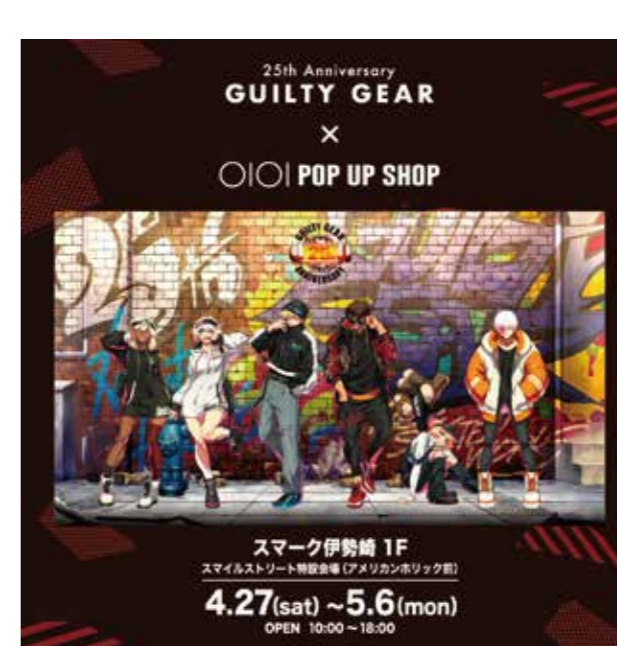

ギルティギアシリーズ25周年を記念したPOP UP SHOPをスマーク伊勢崎にて開催！新規描き下ろしグッズはもちろん、新商品を販売予定です。

日時 | 4/27(土) ▶ 5/6(月・休)
10:00~18:00

場所 | 1F 特設会場 (アメリカンホリック前)

© ARC SYSTEM WORKS

GOURMET

グルメ

4/2 | 火 | → 7 | 日 | 10:00
18:00 ※立売切れ後は17:30まで