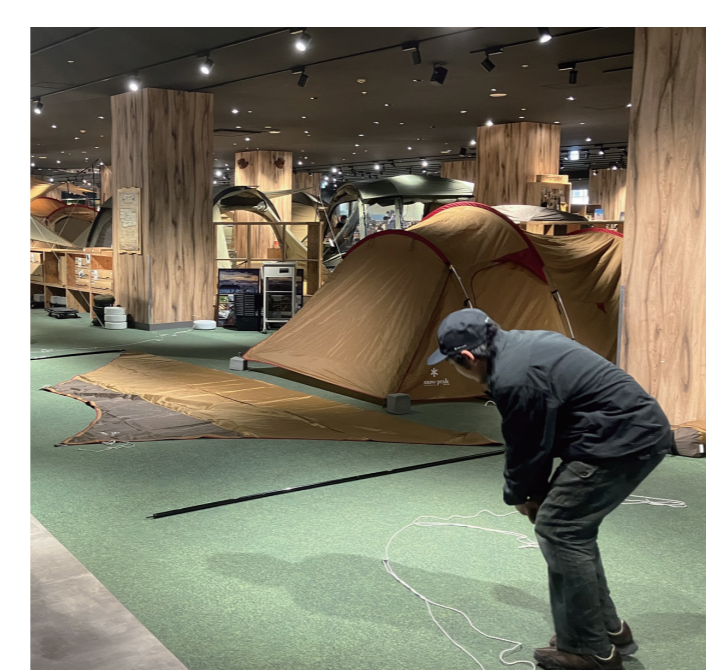

テント試張り相談会

様々な大きさのテントを比較して見て頂けます! テントだけでなく、キャンプに関するあらゆるご相談をお待ちしております!

場所

1F はるなプラザ

8/24 | 土 | ・ 25 | 日 | 11:00 > 16:00